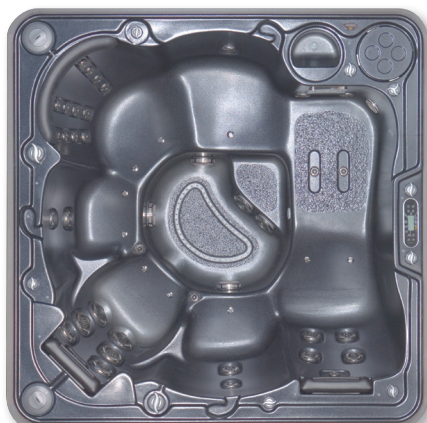

HYDROPOOL
self-cleaning hot tubs

Peut différer légèrement de l'illustration. Consulter le dessin technique pour les détails.

**Grande taille pour
5 ou 6 personnes**

Autonettoyant 675 - Série Platine

Les composantes de base comprennent

1. Conception spacieuse et confortable de réputation mondiale
2. Coquille d'acrylique et de polymère en trois étapes
3. Système de pompes puissant de 3 HP et 4 HP à 240 volts
4. 40 jets pour hydrothérapie Versa Massage en acier inoxydable
5. Chauffe-eau de 4 kW en acier inoxydable à haut rendement
6. Contrôles électroniques à effleurement
7. Couvercle isolant HydroWise de 10 cm (brun ou gris)
8. Appuie-têtes super moelleux
9. Éclairage de prestige à 20 DEL
10. Poignée de maintien sécuritaire
11. Purificateur automatique de l'eau (à l'ozone)
12. Distributeur automatique des produits chimiques
13. Seau à glace
14. Jupe de cèdre à entretoises de qualité mobilier avec panneaux amovibles
15. Structure autoportante Multilam
16. Base en polymère
17. Tuyauterie à haut débit au collecteur à triple fixation
18. Garantie de 10 ans, 5 ans, 5 ans

Audiovisuel

Système de son HydroPool avec haut-parleur d'extrêmes-graves et télécommande

Jupe

Jupe synthétique de prestige Everlast (Naturel, Bois flotté ou Espresso)

Couvercle

Couvercle isolant à double bouclier thermique (brun ou gris)
Couleur personnalisée pour couvercle isolant HydroWise
Range-couvercle Covermate I
Range-couvercle Covermate III
Range-couvercle Covershelf