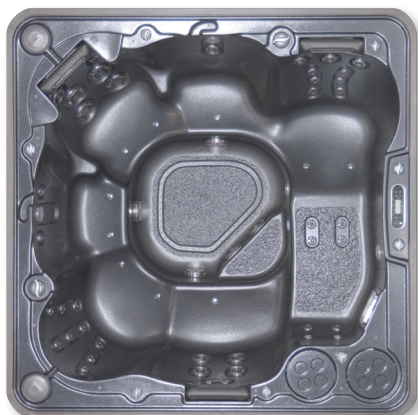

**HYDROPOOL**  
self-cleaning hot tubs

Peut différer légèrement de l'illustration. Consulter le dessin technique pour les détails.

Large 6-7 personnes