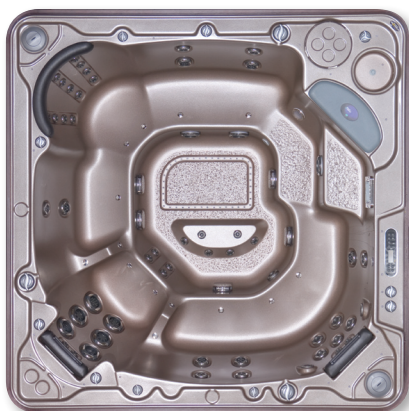

HYDROPOOL
self-cleaning hot tubs

Peut différer légèrement de l'illustration. Consulter le dessin technique pour les détails.

Très grande taille pour
7 ou 8 personnes

Autonettoyant 800 - Série Titane

Les composantes de base comprennent

1. Conception spacieuse et confortable de réputation mondiale
2. Coquille d'acrylique et de polymère en trois étapes
3. Système de pompes puissant de 3 HP et 4 HP X 2 à 240 volts
4. 60 jets pour hydrothérapie Versa Massage en acier inoxydable
5. Chauffe-eau de 4 kW en acier inoxydable à haut rendement
6. Contrôles électroniques à effleurement
7. Couvercle isolant HydroWise de 10 cm (brun ou gris)
8. Appuie-têtes super moelleux
9. Éclairage de prestige à 20 DEL
10. Poignée de maintien sécuritaire
11. Purificateur automatique de l'eau (à l'ozone)
12. Distributeur automatique des produits chimiques
13. Seau à glace
14. Jupe de cèdre à entretoises de qualité mobilier avec panneaux amovibles
15. Structure autoportante Multilam
16. Base en polymère
17. Tuyauterie à haut débit au collecteur à triple fixation
18. Garantie de 10 ans, 5 ans, 5 ans

DISPOSITIFS EXCLUSIFS

19. Chute d'eau à jet de prestige avec appuie-tête
20. Système d'isolation à double bouclier thermique
21. Système autonettoyant
22. Système de vidange rapide

Améliorations et options pour la Série Titane 800 autonettoyante

Audiovisuel

Système de son HydroPool avec haut-parleur d'extrêmes-graves et télécommande
Écran de 43 cm (17 po) à ACL avec lecteur de DVD - (chaîne stéréo requise)

Jupes

Jupe synthétique de prestige Everlast
(Naturel, Bois flotté ou Espresso)