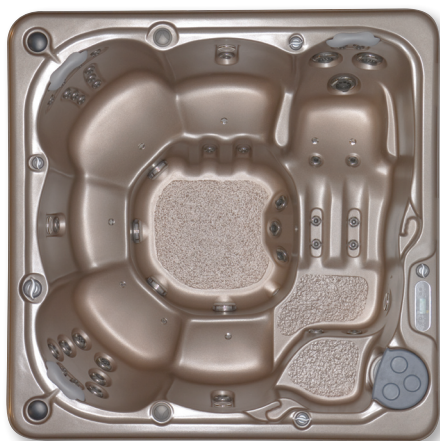

**HYDROPOOL**  
spas serenity

Peut différer légèrement de l'illustration. Consulter le dessin technique pour les détails.

Grande taille pour  
5 ou 6 personnes

## Serenity 6000 - Série Or

### Les composantes de base comprennent

1. Conception spacieuse et confortable de réputation mondiale
2. Coquille d'acrylique et polymère en trois étapes
3. Système de pompes puissant de 4 HP à 240 volts
4. Système pour hydrothérapie Versa Massage à 30 jets en acier inoxydable
5. Chauffe-eau de 4 kW en acier inoxydable à haut rendement
6. Contrôles électroniques à effleurement
7. Couvercle isolant rigide HydroWise de 10 cm
8. Lumière standard à 14 DEL
9. Prêt pour le purificateur d'eau automatique (à l'ozone)
10. Jupe de cèdre clair à entretoises avec panneaux amovibles
11. Structure autoportante Multilam
12. Base en polymère
13. Tuyauterie à haut débit au collecteur à triple fixation
14. Garantie de 10 ans, 5 ans, 3 ans
15. Isolation économe d'énergie à « double bouclier thermique »
16. Micro-filtre à écumage propre et clair
17. Appuie-têtes super moelleux
18. Poignées de maintien sécuritaires